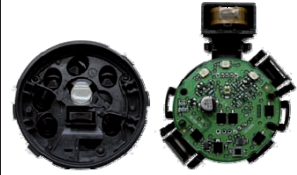

BMW

Modell	Baujahr	Autover Nr.	Eurocode Windschutzscheibe	Spezifikation
5er Serie (E 60/61)	04/07-	1002201004	2445ACCCMUV1B	großer runder Sensor
5er Serie (E 60/61)	04/07-	1002201015	2445ACCGNCMV1B	großer runder Sensor
5er Serie (E 60/61)	04/07-	1002201014	2445ACCGNMV6T	großer runder Sensor
5er Serie (E 60/61)	04/07-	1002201104	2445AGSCMV1B	großer runder Sensor
5er Serie (E 60/61)	04/07-	1002201105	2445AGSCMV2B	großer runder Sensor
5er Serie (E 60/61)	04/07-	1002201113	2445AGSGNCMV1B	großer runder Sensor
5er Serie (E 60/61)	04/07-	1002201114	2445AGSGNMV6T	großer runder Sensor
5er Serie (E 60/61)	04/07-	1002201103	2445AGSMV6T	großer runder Sensor
X 5 (E70) HUD	07-	1002451000	2452ACCCMUV1B	großer runder Sensor
X 5 (E70) HUD	07-	1002451010	2452ACCGNMV1B	großer runder Sensor
X 5 (E70) HUD	07-	1002451102	2452AGSMUV1B	großer runder Sensor
X 5 (E70)	07-	1002451101	2452AGSMV1B	großer runder Sensor
X 5 (E70)	07-	1002451111	2452AGSGNMV1B	großer runder Sensor
X 6 (E71)	08-	1002451140	2456AGSGYMV	großer runder Sensor
X 6 (E71)	11/08-	1002751100	2456AGSMUV	großer runder Sensor
X 6 (E71)	11/08-	1002751101	2456AGSMUV1T	großer runder Sensor
X 6 (E71)	11/08-	1002751140	2456AGSGYMV	großer runder Sensor
X 6 (E71)	11/08-	1002751141	2456AGSGYMV1T	großer runder Sensor

Nachfüllbare Sensoren

Autover SensorGel

X 6 (E71) HUD	08-	1002451100	2456AGSMUV	großer runder Sensor
Serie 7 (F01)	08-	1002801000	2457ACDMUV	großer runder Sensor
Serie 7 (F01)	08-	1002801001	2457ACDCMUV1B	großer runder Sensor
Serie 7 (F01)	08-	1002801040	2457ACDGYMV	großer runder Sensor
Serie 7 (F01)	08-	1002801041	2457ACDGYCMV1B	großer runder Sensor
Serie 7 (F01)	08-	1002801100	2457AGSMV	großer runder Sensor
Serie 7 (F01)	08-	1002801101	2457AGSMUV	großer runder Sensor
Serie 7 (F01)	08-	1002801102	2457AGSCMUV	großer runder Sensor
Serie 7 (F01)	08-	1002801140	2457AGSGYMV	großer runder Sensor
Serie 7 (F01)	08-	1002801141	2457AGSGYCMV	großer runder Sensor