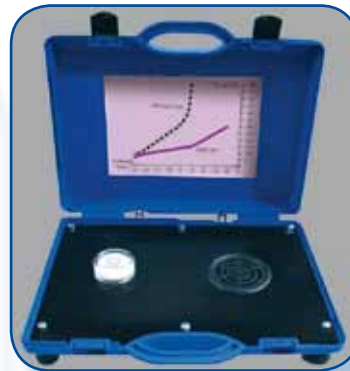

Autover Sensorkoffer - alles für die professionelle Sensorreparatur

An den Frontscheiben moderner Fahrzeuge befinden sich zunehmend Sensoren.

Saint-Gobain Autover Deutschland hat daher speziell für die professionelle Sensorreparatur den Autover Sensorkoffer entwickelt - die Komplettlösung für das Autoglas-Geschäft.

Dieser kompakte **Aluminiumkoffer (Autover Nr. 9201138264)** beinhaltet sowohl das Zwei-Kom-

ponenten-Silikongel für runde bzw. rechteckige Sensoren inkl. Ersatzmischdüsen und einer Heizbox sowie die passenden Adapter für die Autobatterie (12V) und die Heizbox. Umfassende Bedienungsanleitungen, Übersicht der Fahrzeugmodelle sowie ein Demonstrationsfilm sind im Lieferumfang enthalten.

Alle aufgeführten Artikel sind im Lieferprogramm von Saint-Gobain

Autover Deutschland GmbH und können bei Bedarf auch einzeln bestellt werden.

Weitere Informationen erhalten Sie über unsere Regionalleiter, Außendienstmitarbeiter und unseren Verkaufsdienst oder über unsere Homepage www.autover.de.

Aktion Sensorkoffer 175,90 € *

Autover Nr.: 9201138264 Sensorkoffer		
Autover Nr.	Bezeichnung	Menge
9201138264	Sensorkoffer komplett	1 Stück
Komponenten des Sensorkoffers		
9201138153	Vorwärmofen für SensorGel + SensorPad 12V	1 Stück
9201138074	Adapter Autobatterie 12V	1 Stück
9201138075	Adapter für Vorwärmofen 220V	1 Stück
9201138084	Mischdüsen (10 St. pro VE)	1 Stück
9201138072	SensorGel 3,5 ml (Gel + Mischdüse + Spritze)	1 Stück
9201138151	Form rechteckig für SensorPad	1 Stück
9201138150	AV Sensorkörper - Set 5 ml (Gel Sensor Pad)	1 Stück
xxxxxxxxxxxxxx	SensorGel Aluminiumkoffer mit Unterteilung	1 Stück
	Produktübersicht SensorGel + SensorPad	1 Stück
	Demonstrationsfilm